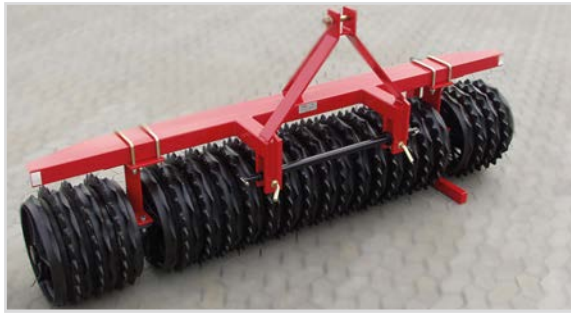

LIFT-ROLLER

3,00 m med 510 mm/21" Cambridge

- Trækbom frit bevægelig op/ned.
- 60 mm lejer og aksler, specialkvalitet.
- Lille løftebehov – tæt på traktoren.
- Trepunktsophæng for kat. 2.

MASKINER

Arbejdsbredde, m	Ringtype	Antal ringe	Antal eger	Kraftbehov, hk	Løftebehov, kg	Vægt, kg	Varenummer
2,60	510 mm/21" Cambridge	45	3	40	1.400	930	63073-51
2,60	510 mm/21" Cambridge	45	8	40	1.400	950	63073-46
2,60	560 mm/22,5" Cambridge	45	9	45	1.630	1.160	63073-54
2,60	620 mm/24" Cambridge	45	10	45	1.880	1.250	63073-62
2,60	450/500 mm Stjernerling	42	-	45	1.470	980	63073-56
2,60	550/600 mm Stjernerling	42	-	45	1.850	1.230	63073-57
2,60	550 mm Knastring	16	-	30	1.020	680	63073-55
2,60	485-530 mm Crosskill	25	-	40	1.100	730	63073-53
2,60	550-600 mm Crosskill	25	-	40	1.570	1.050	63073-63
2,60	500 mm 2D-Bølgering	31	8	40	1.250	830	63073-50
2,60	550 mm 2D-Bølgering	31	9	40	1.290	860	63073-59
2,60	600 mm 2D-Bølgering	31	10	45	1.320	860	63073-60
3,00	510 mm/21" Cambridge	53	3	55	1.590	1.060	63074-51
3,00	510 mm/21" Cambridge	53	8	55	1.590	1.590	63074-46
3,00	560 mm/22,5" Cambridge	53	9	60	1.910	1.320	63074-54
3,00	620 mm/24" Cambridge	53	10	60	2.150	1.430	63074-62
3,00	450/500 mm Stjernerling	50	-	60	1.670	1.110	63074-56
3,00	550/600 mm Stjernerling	50	-	60	2.100	1.400	63074-57
3,00	550 mm Knastring	19	-	40	1.220	820	63074-55
3,00	485-530 mm Crosskill	27	-	55	1.250	830	63074-53
3,00	550-600 mm Crosskill	27	-	55	1.760	1.170	63074-63
3,00	500 mm 2D-Bølgering	35	8	55	1.380	920	63074-50
3,00	550 mm 2D-Bølgering	35	9	55	1.440	960	63074-59
3,00	600 mm 2D-Bølgering	35	10	60	1.480	990	63074-60

• Stålstøbt ring, 8 års brudgaranti

STANDARDUDSTYR

- Støtteben, nagler og låsesplitter

EKSTRAUDSTYR

Beskrivelse	Vægt, kg	Varenummer
LED lygtesæt komplet med ledning og stik, monteret	4	63003-01
Et sæt reflekterende advarselstavler (2 stk.)	8	67055-74
Stenkassesæt (2 stk.)	32	630555005