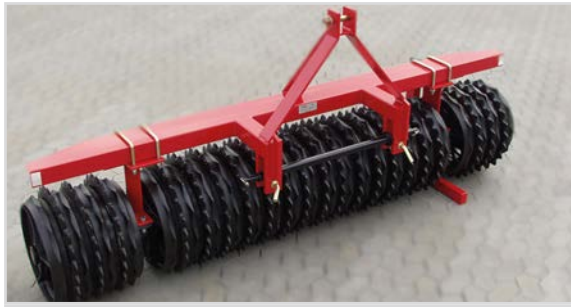

LIFT-ROLLER

3,00 m m/510 mm/21" Cambridge.

- Dragbom fri rörlighet upp/ner.
- 60 mm lager och axlar, specialkvalite.
- Litet lyftbehov – nära på traktorn.
- Trepunktsfäste för kat. 2.

MASKINER

Arbetsbredd, m	Ringtyp	Antal ringar	Antal ekrar	Kraftbehov, hk	Löftebehov, kg	Vikt, kg	Art.nr.
2,60	510 mm/21" Cambridge	45	3	40	1.400	930	63073-51
2,60	510 mm/21" Cambridge	45	8	40	1.400	950	63073-46
2,60	560 mm/22,5" Cambridge	45	9	45	1.630	1.160	63073-54
2,60	620 mm/24" Cambridge	45	10	45	1.880	1.250	63073-62
2,60	450/500 mm Stjärnring	42	-	45	1.470	980	63073-56
2,60	550/600 mm Stjärnring	42	-	45	1.850	1.230	63073-57
2,60	550 mm Knastring	16	-	30	1.020	680	63073-55
2,60	485-530 mm Crosskill	25	-	40	1.100	730	63073-53
2,60	550-600 mm Crosskill	25	-	40	1.570	1.050	63073-63
2,60	500 mm 2D-Bölgering	31	8	40	1.250	830	63073-50
2,60	550 mm 2D-Bölgering	31	9	40	1.290	860	63073-59
2,60	600 mm 2D-Bölgering	31	10	45	1.320	860	63073-60
3,00	510 mm/21" Cambridge	53	3	55	1.590	1.060	63074-51
3,00	510 mm/21" Cambridge	53	8	55	1.590	1.590	63074-46
3,00	560 mm/22,5" Cambridge	53	9	60	1.910	1.320	63074-54
3,00	620 mm/24" Cambridge	53	10	60	2.150	1.430	63074-62
3,00	450/500 mm Stjärnring	50	-	60	1.670	1.110	63074-56
3,00	550/600 mm Stjärnring	50	-	60	2.100	1.400	63074-57
3,00	550 mm Knastring	19	-	40	1.220	820	63074-55
3,00	485-530 mm Crosskill	27	-	55	1.250	830	63074-53
3,00	550-600 mm Crosskill	27	-	55	1.760	1.170	63074-63
3,00	500 mm 2D-Bölgering	35	8	55	1.380	920	63074-50
3,00	550 mm 2D-Bölgering	35	9	55	1.440	960	63074-59
3,00	600 mm 2D-Bölgering	35	10	60	1.480	990	63074-60

• Stålgjuten ring, 8 års brottgaranti

STANDARDUTRUSTNING

- Stödben, sprintar och låssprintar

EXTRAUTRUSTNING

Benämning	Vikt, kg	Art.nr.
LED belysning komplett med kabel och kontakt, monterat	4	63003-01
En sats med reflekterande varningsskyltar (2 st.)	8	67055-74
Stenlådesats (2 st.)	32	630555005