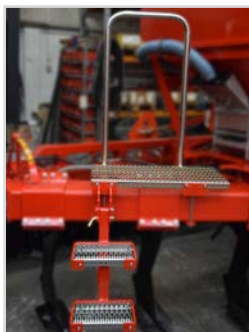

*Om fler Multi-Seeder monteras m/Auto-Control., upp till 3 Multi-Seeder kan styras ifrån samma monitor i hytten (inte Front-Tank).

**Samma pris men artikelnumret måste anges vid beställning.