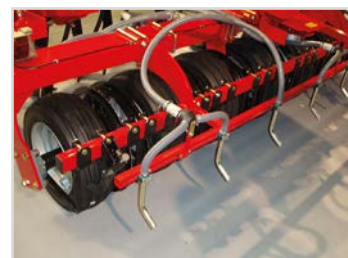

SNIGELGIFTSUTRUSTNING - STEALTH

Monteringsats för Multi-Seeder, modell Twin eller en extra Multi-Seeder, inkl. montering på en ny Stealth.

En special utmatningsvals för snigelgift är inkluderat i priset

En av följande lösningarna skall väljas samt en av Multi-Seeder modellerna.

PLACERING AV SNIGELGIFT I RADER EFTER VALSEN ELLER DJUPHÅLLNINGSHJUL				
Arbetsbredd, m	Typ	Placering	Antal pinnar	Art.nr.
LYFTBUREN				
3,00	Hel	Raden efter packvals	6	64486-01
3,50	Hel	Raden efter packvals	7	64486-05
4,00	Hel	Raden efter packvals	8	64486-09
4,00	Fällbar	Raden efter packvals	8	64486-13
5,00	Fällbar	Raden efter packvals	10	64486-17
6,00	Fällbar	Raden efter packvals	12	64486-21
3,00	Hel	Raden efter djup-packarhjul	6	64486-02
3,50	Hel	Raden efter djup-packarhjul	7	64486-06
4,00	Hel	Raden efter djup-packarhjul	8	64486-10
4,00	Fällbar	Raden efter djup-packarhjul	8	64486-14
5,00	Fällbar	Raden efter djup-packarhjul	10	64486-18
6,00	Fällbar	Raden efter djup-packarhjul	12	64486-22
BOGSERAD				
4,00	Fällbar	Raden efter packvals	8	64486-15
5,00	Fällbar	Raden efter packvals	10	64486-19
6,00	Fällbar	Raden efter packvals	12	64486-23
4,00	Fällbar	Raden efter djup-packarhjul	8	64486-16
5,00	Fällbar	Raden efter djup-packarhjul	10	64486-20
6,00	Fällbar	Raden efter djup-packarhjul	12	64486-24

*Om fler Multi-Seeder monteras m/Auto-Control., upp till 3 Multi-Seeder kan styras ifrån samma monitor i hytten (inte Front-Tank).

GÖDNINGSUTRUSTNING - STEALTH

Monteringsfäste f/Multi-Seeder och Front-Tank, inkl. montering på en ny Stealth.
Välj först en av följande lösningar och därefter välj en Multi-Seeder modell eller Front-Tank.