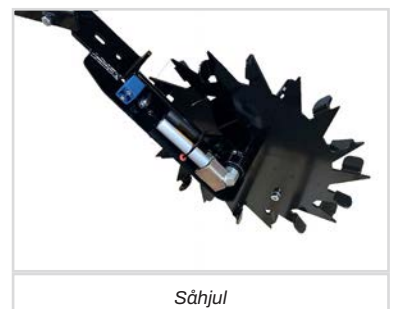

STANDARDUDSTYR (FORTSAT)

EC-modeller - Elektrisk dosering

Ikke kørselsafhængig dosering

- Elektrisk drevet dosering med variabel mængderegulering fra traktorkabinen
- Ikke hastighedsafhængig dosering
- Standard med Elektrisk-Controller.
- Med on/off magnetkontakt

EC-EL monteringsdele

- 5 m. kablesæt til traktormontering inkl. stik til montering direkte på batteri med on/off kontakt i traktorkabinen.
- 10 m. kabel inkl. stik monteret på maskine

AC-Lite - Hydraulisk blæser

- Elektrisk drevet doseringsenhed
- GPS Patch (monteret på redskabet) til måling af fremkørselshastighed
- Computerindstilling og justering af udsåningsmængden, alarm for lavt niveau i frøsåkasse, del og total ha., automatisk indsåning, prestart og blæseralarm.
- Fingerkontakt / topstangskontakt for start og stop af udsåning
- Manuel on/off kontakt i traktorkabine for udsåning
- Omdrejningstæller f/hydr. blæser og 6 m. ledning mellem traktorstik og Multi-Seeder.

AC-HY-monteringsdele

- 6 m. hydraulikslanger med han- og hunkoblinger f/trykløs retur
- Manometer monteret på blæsemotor for justering af omdrejninger
- 6 m. strømforsyningskabel mellem traktorstik og Multi-Seeder
- 6 m. kabel fra styreboks til Multi-Seeder

AC-Plus - Elektrisk blæser

- Elektrisk drevet doseringsenhed
- GPS Patch (monteret på redskabet) til måling af fremkørselshastighed
- Computerindstilling og justering af udsåningsmængden, alarm for lavt niveau i frøsåkasse, del og total ha., automatisk indsåning, prestart og blæseralarm.
- Fingerkontakt / topstangskontakt for start og stop af udsåning
- Manuel on/off kontakt i traktorkabine for udsåning og elektrisk blæser

AC-EL-monteringsdele