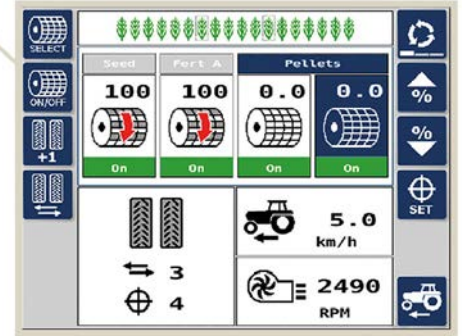

## EKSTRAUDSTYR (FORTSAT)

HE-VA terminal for Multi-Seeder Twin og ved montering af 2-3 såkasser

Eksempel: HE-VA ISOBUS-brugerflade vist på Topgun-terminal