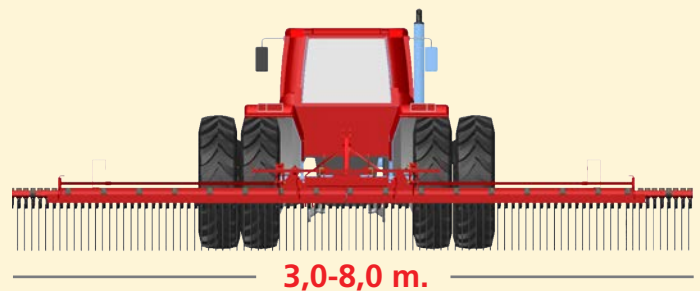

DIN LOKALE HE-VA-FORHANDLER

Vi forbeholder os retten til at ændre specifikationer uden varsel og tager forbehold for fejl og mangler.

Følg os her

N. A. Christensensvej 34
7900 Nykøbing Mors
Tlf.: +45 9772 4288

E-mail: info@he-va.com
Web: www.he-va.com