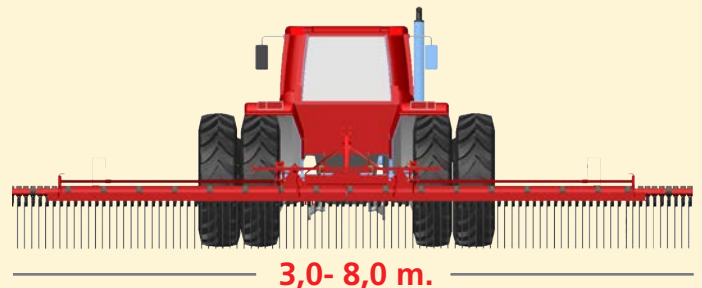

Technische Spezifikationen

	Aufgesallt	Angehängt
2-Reihen Modellen	x	x
4-Reihen Modellen	x	x
5-Reihen Modellen	-	x

HE-VA HÄNDLER