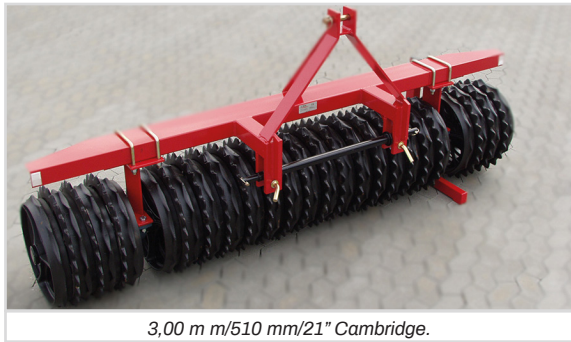

LIFT-ROLLER

3,00 m m/510 mm/21" Cambridge.

- Dragbom fri rörlighet upp/ner.
- 60 mm lager och axlar, specialkvalite.
- Litet lyftbehov – nära på traktorn.

MASKINER

Arbetsbredd, m	Ringtyp	Antal ringar	Antal ekrar	Kraftbehov, hk	Löftebehov, kg	Vikt, kg	Art.nr.
2,60	510 mm/21" Cambridge	45	3	40	1.400	930	63073-51
2,60	510 mm/21" Cambridge	45	8	40	1.400	1.101	63073-46
2,60	560 mm/22,5" Cambridge	45	9	45	1.630	1.160	63073-54
2,60	620 mm/24" Cambridge	45	10	45	1.880	1.250	63073-62
2,60	450/500 mm Stjärnring	42	-	45	1.470	980	63073-56
2,60	550/600 mm Stjärnring	42	-	45	1.850	1.230	63073-57
2,60	550 mm Knastring	16	-	30	1.020	680	63073-55
2,60	485-530 mm Crosskill	25	-	40	1.100	730	63073-53
2,60	550-600 mm Crosskill	25	-	40	1.570	1.050	63073-63
2,60	500 mm 2D-Bölgering	31	8	40	1.250	830	63073-50
2,60	550 mm 2D-Bölgering	31	9	40	1.290	860	63073-59
2,60	600 mm 2D-Bölgering	31	10	45	1.320	880	63073-60
3,00	510 mm/21" Cambridge	53	3	55	1.590	1.060	63074-51
3,00	510 mm/21" Cambridge	53	8	55	1.590	1.261	63074-46
3,00	560 mm/22,5" Cambridge	53	9	60	1.910	1.320	63074-54
3,00	620 mm/24" Cambridge	53	10	60	2.150	1.430	63074-62
3,00	450/500 mm Stjärnring	50	-	60	1.670	1.110	63074-56
3,00	550/600 mm Stjärnring	50	-	60	2.100	1.400	63074-57
3,00	550 mm Knastring	19	-	40	1.220	820	63074-55
3,00	485-530 mm Crosskill	27	-	55	1.250	830	63074-53
3,00	550-600 mm Crosskill	27	-	55	1.760	1.170	63074-63
3,00	500 mm 2D-Bölgering	35	8	55	1.380	920	63074-50
3,00	550 mm 2D-Bölgering	35	9	55	1.440	960	63074-59
3,00	600 mm 2D-Bölgering	35	10	60	1.480	990	63074-60

GRASS-SEEDER KIT

Arbetsbredd, m	Benämning	Art.nr.
2,60	230 mm justerbar slätvals bakom redskapet, justerbar pinne framför och monteringsats för Multi-Seeder.	63073-20
3,00	230 mm justerbar slätvals bakom redskapet, justerbar pinne framför och monteringsats för Multi-Seeder.	63074-20