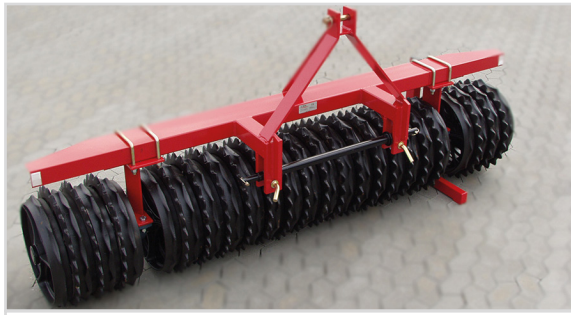

LIFT-ROLLER

3,00 m med 510 mm/21" Cambridge

- Trækbom frit bevægelig op/ned.
- 60 mm lejer og aksler, specialkvalitet.
- Lille løftebehov – tæt på traktoren.

MASKINER

Arbejdsbredde, m	Ringtype	Antal ringe	Antal øger	Kraftbehov, hk	Løftebehov, kg	Vægt, kg	Varenummer
2,60	510 mm/21" Cambridge	45	3	40	1.400	930	63073-51
2,60	510 mm/21" Cambridge	45	8	40	1.400	1.101	63073-46
2,60	560 mm/22,5" Cambridge	45	9	45	1.630	1.160	63073-54
2,60	620 mm/24" Cambridge	45	10	45	1.880	1.250	63073-62
2,60	450/500 mm Stjernerling	42	-	45	1.470	980	63073-56
2,60	550/600 mm Stjernerling	42	-	45	1.850	1.230	63073-57
2,60	550 mm Knastring	16	-	30	1.020	680	63073-55
2,60	485-530 mm Crosskill	25	-	40	1.100	730	63073-53
2,60	550-600 mm Crosskill	25	-	40	1.570	1.050	63073-63
2,60	500 mm 2D-Bølgering	31	8	40	1.250	830	63073-50
2,60	550 mm 2D-Bølgering	31	9	40	1.290	860	63073-59
2,60	600 mm 2D-Bølgering	31	10	45	1.320	880	63073-60
3,00	510 mm/21" Cambridge	53	3	55	1.590	1.060	63074-51
3,00	510 mm/21" Cambridge	53	8	55	1.590	1.261	63074-46
3,00	560 mm/22,5" Cambridge	53	9	60	1.910	1.320	63074-54
3,00	620 mm/24" Cambridge	53	10	60	2.150	1.430	63074-62
3,00	450/500 mm Stjernerling	50	-	60	1.670	1.110	63074-56
3,00	550/600 mm Stjernerling	50	-	60	2.100	1.400	63074-57
3,00	550 mm Knastring	19	-	40	1.220	820	63074-55
3,00	485-530 mm Crosskill	27	-	55	1.250	830	63074-53
3,00	550-600 mm Crosskill	27	-	55	1.760	1.170	63074-63
3,00	500 mm 2D-Bølgering	35	8	55	1.380	920	63074-50
3,00	550 mm 2D-Bølgering	35	9	55	1.440	960	63074-59
3,00	600 mm 2D-Bølgering	35	10	60	1.480	990	63074-60

• Stålstøbt ring, 8 års brudgaranti

STANDARDUDSTYR

- Trepunktsophæng for kategori 2.
- Støtteben, nagler og låsesplitter

EKSTRAUDSTYR

Beskrivelse	Vægt, kg	Varenummer
Et sæt reflekterende advarselstavler (2 stk.)	-	67055-74
LED lygtesæt komplet med ledning og stik, monteret	4	63003-01
Stenkassesæt (2 stk.)	32	630555005