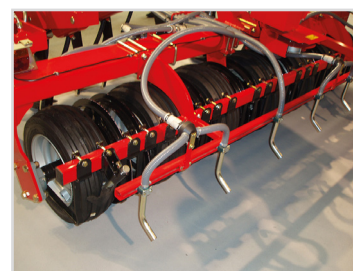

SNEGLEGIFTSUDSTYR - STEALTH

Monteringsæt for Multi-Seeder, model Twin eller en ekstra Multi-Seeder, inkl. montering på en ny Stealth.

En valse for sneglegift er inkluderet i prisen.

En af følgende løsninger skal vælges samt en af Multi-Seeder modellerne.

PLACERING AF SNEGLEGIFT I BÅND EFTER VALSEN ELLER DYBDEHJUL.				
Arbejdsbredde, m	Type	Placering	Antal tænder	Varenummer
LIFTOPHÆNGT				
3,00	Fast	Bånd efter pakkervalse	6	64486-01
3,50	Fast	Bånd efter pakkervalse	7	64486-05
4,00	Fast	Bånd efter pakkervalse	8	64486-09
4,00	Hydraulisk	Bånd efter pakkervalse	8	64486-13
5,00	Hydraulisk	Bånd efter pakkervalse	10	64486-17
6,00	Hydraulisk	Bånd efter pakkervalse	12	64486-21
3,00	Fast	Bånd efter dybdehjul	6	64486-02
3,50	Fast	Bånd efter dybdehjul	7	64486-06
4,00	Fast	Bånd efter dybdehjul	8	64486-10
4,00	Hydraulisk	Bånd efter dybdehjul	8	64486-14
5,00	Hydraulisk	Bånd efter dybdehjul	10	64486-18
6,00	Hydraulisk	Bånd efter dybdehjul	12	64486-22
BUGSERET				
4,00	Hydraulisk	Bånd efter pakkervalse	8	64486-15
5,00	Hydraulisk	Bånd efter pakkervalse	10	64486-19
6,00	Hydraulisk	Bånd efter pakkervalse	12	64486-23
4,00	Hydraulisk	Bånd efter dybdehjul	8	64486-16
5,00	Hydraulisk	Bånd efter dybdehjul	10	64486-20
6,00	Hydraulisk	Bånd efter dybdehjul	12	64486-24

*Hvis flere Multi-Seeder monteres med Auto-Controller, styres op til 3 Multi-Seeder fra samme monitor i kabinen (ikke Front-Tank).

GØDNINGSUDSTYR - STEALTH

Monteringsæt for Multi-Seeder og Front-Tank, inkl. montering på en ny Stealth.

Vælg først en af følgende løsninger og dernæst vælg en Multi-Seeder model eller Front-Tank.