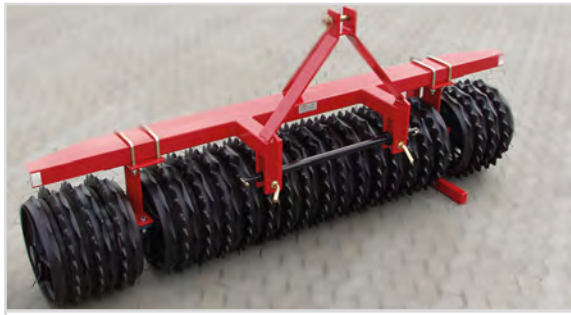

LIFT-ROLLER

3,00 m med 510 mm/21" Cambridge

- Trækbom frit bevægelig op/ned.
- 60 mm lejer og aksler, specialkvalitet.
- Lille løftebehov – tæt på traktoren.

MASKINER

Arbejdsbredde, m	Ringtype	Antal ringe	Antal øger	Kraftbehov, hk	Løftebehov, kg	Vægt, kg	Varenummer
2,60	510 mm/21" Cambridge	45	3	40	1.400	930	63073-51
2,60	510 mm/21" Cambridge	45	8	40	1.400	1.101	63073-46
2,60	560 mm/22,5" Cambridge	45	9	45	1.630	1.160	63073-54
2,60	620 mm/24" Cambridge	45	10	45	1.880	1.250	63073-62
2,60	450/500 mm Stjernering	42	-	45	1.470	980	63073-56
2,60	550/600 mm Stjernering	42	-	45	1.850	1.230	63073-57
2,60	550 mm Knastring	16	-	30	1.020	680	63073-55
2,60	485-530 mm Crosskill	25	-	40	1.100	730	63073-53
2,60	550-600 mm Crosskill	25	-	40	1.570	1.050	63073-63
2,60	500 mm 2D-Bølgering	31	8	40	1.250	830	63073-50
2,60	550 mm 2D-Bølgering	31	9	40	1.290	860	63073-59
2,60	600 mm 2D-Bølgering	31	10	45	1.320	880	63073-60
3,00	510 mm/21" Cambridge	53	3	55	1.590	1.060	63074-51
3,00	510 mm/21" Cambridge	53	8	55	1.590	1.261	63074-46
3,00	560 mm/22,5" Cambridge	53	9	60	1.910	1.320	63074-54
3,00	620 mm/24" Cambridge	53	10	60	2.150	1.430	63074-62
3,00	450/500 mm Stjernering	50	-	60	1.670	1.110	63074-56
3,00	550/600 mm Stjernering	50	-	60	2.100	1.400	63074-57
3,00	550 mm Knastring	19	-	40	1.220	820	63074-55
3,00	485-530 mm Crosskill	27	-	55	1.250	830	63074-53
3,00	550-600 mm Crosskill	27	-	55	1.760	1.170	63074-63
3,00	500 mm 2D-Bølgering	35	8	55	1.380	920	63074-50
3,00	550 mm 2D-Bølgering	35	9	55	1.440	960	63074-59
3,00	600 mm 2D-Bølgering	35	10	60	1.480	990	63074-60

• Stålstøbt ring, 8 års brudgaranti

STANDARDUDSTYR

- Trepunktsophæng for kategori 2.
- Støtteben, nagler og låsesplitter

EKSTRAUDSTYR

Beskrivelse	Vægt, kg	Varenummer
LED lygtesæt komplet med ledning og stik, monteret	4	63003-01
Et sæt reflekterende advarselstavler (2 stk.)	8	67055-74
Stenkassesæt (2 stk.)	32	630555005